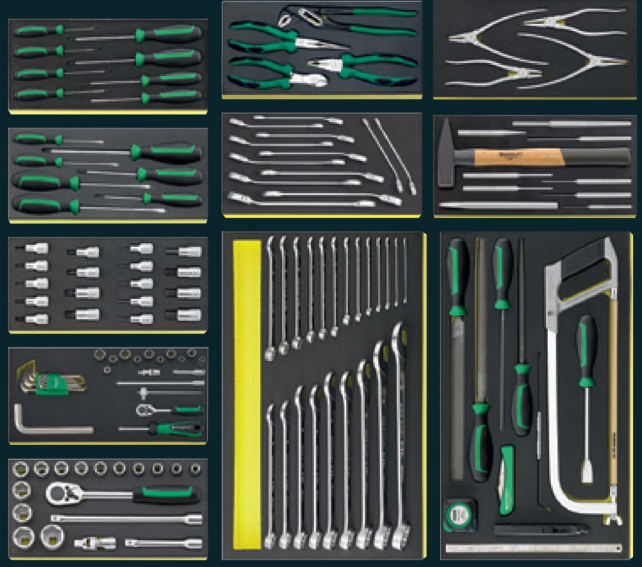

151A Werkbank + Werkzeugsatz

Établi 151A + kit d'outils

Action CHF
3.490,00
Liste CHF 6.988,00

Werkbank WB625 mit 141-tlg. Premium-Werkzeugsatz.
Établi WB625 avec kit de 141 outils Premium.

Code 98630188

32	1/2": 10, 11; 12; 13; 14; 15; 16; 17; 18; 19; 22; 24; 27; 30 mm
509	1/2": 130; 255 mm
510	1/2"
512	1/2"
5A	1/2": 4; 5; 6; 7; 8; 10; 12; 14; 17 mm
5ATX	T45; T50; T55; T60
6501 5 180	L 180 mm
6529 5 200	L 200 mm
6551 6 240	L 240 mm
6602 5 160	L 160 mm
6543 4 102	J 2
6544 4 121	J 21
6545 4 102	A 2
6546 4 121	A 21
4630	Gr./haillon 1; 2; 3; 4 (0,6x3,5x7,5; 0,8x4,0x100; 1,0x5,5x12,5; 1,2x6,5x150 mm)
4650	PH1; PH2; PH3
12718	T30
12025	265 mm
12030	210 mm
12035	260 mm
12036	210 mm
12050	260 mm
12935/3	3 m
12321	200 mm
13110	120 x 12 mm
12965N	115 x 2; 150 x 3; 150 x 4; 150 x 5; 150 x 6; 175 x 4; 200 x 8 mm
102	500 g
10961	5,5; 6; 7; 8; 9; 10; 11; 12; 13; 14 mm
405	1/4": 56; 150 mm
407	1/4"
400N	1/4"
404	1/4"
415	1/4"
412	1/4"
10760	12 mm
17	8; 9; 10; 11; 12; 13; 14; 15; 16; 17; 18; 19 mm
13	6; 7; 8; 9; 10; 11; 12; 13; 14; 15; 16; 17; 18; 19; 20; 21; 22; 23; 24; 27; 30; 32 mm
10760/9	1,5; 2; 2,5; 3; 4; 5; 6; 8; 10 mm

1/4"
1/2"

152A Werkbank + Werkzeugsatz

Établi 152A + kit d'outils

NEU
Nouveau
Action CHF
2.990,00
Liste CHF 6.020,00

Werkbank WB621 mit 182-tlg. Premium-Werkzeugsatz.
Établi WB621 avec kit de 182 outils Premium.