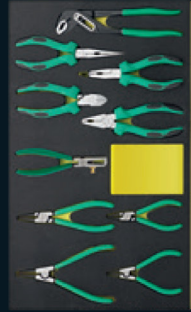

Werkstattwagen inkl. Werkzeugsatz

Servante d'atelier avec kit d'outils