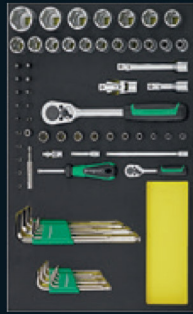

1/4"

1/2"

Vier Optionen – Immer eine gute Wahl!
Kombinieren Sie den 132-tlg. Premium-Werkzeugsatz mit dem Werkstattwagen Ihrer Wahl!

Action CHF
2.195,00
Liste CHF 4.952,00

Action CHF
2.695,00
Liste CHF 5.040,00