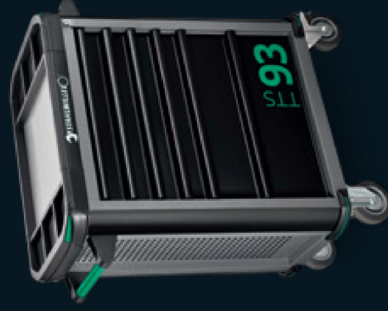

115B Werkstattwagen + Werkzeugsatz

Servante d'atelier 115B + kit d'outils

Action CHF
1.814,00
Liste CHF 2.489,00

Werkstattwagen 93 mit umfangreichem Premium-Werkzeugsatz.
Servante d'atelier 93 avec kit d'outils Premium complet.

Code 98830149

40

52

1/4": 5, 5, 5, 6, 7, 8, 9, 10;
11; 12; 13 mm

1221; 1222

PZ1221; PZ1222

1164

1300 – 1303

1414 – 1417;
1419; 1420

405

1/4": 54; 150 mm

1/4"

400

1/4"

415

1/4"

412

1/4"

509

1/2": 130; 255 mm

510

1/2"

512

1/2"

13110

Gr./haute 1; 2; 3; 4; 5

PH1; PH2

200 mm

120 x 10 mm

150 x 2,5; 150 x 3; 150 x 4; 150 x 5;
150 x 6 mm

500 g

10961

1,5; 2; 2,5; 3; 4; 5; 6; 8; 10 mm

10767/9

T9; T10; T15; T20; T25; T27; T30;

T40

ø 35 mm

10959

13

6; 7; 8; 9; 10; 11; 12; 13; 14; 15;
16; 17; 18; 19; 21; 22; 24 mm

17F

8; 10; 13; 17; 19 mm

6501; 5180

L 180 mm

6529; 5200

L 200 mm

6551; 6240

L 240 mm

6602; 5160

L 160 mm