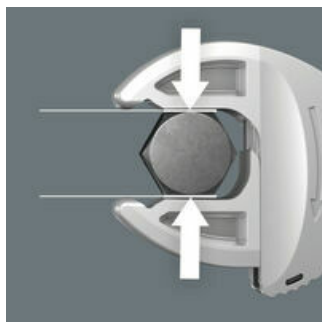

- Der verstellbare Joker 6004 VDE deckt alle metrischen und zölligen Abmessungen im jeweiligen Anwendungsbereich ab
- Stückgeprüftes Werkzeug mit isolierten Griffen für sicheres Arbeiten bis 1.000 Volt mit Abrutschschutz und Schiebefunktion für kontaktloses und sicheres Öffnen der nichtisolierten Backen
- Automatisches und stufenloses Greifen von Sechskant-Schrauben und Muttern
- Hebelmechanismus beim Greifen vermeidet Abrutschen und Beschädigungen
- Mit mechanischer Ratschenfunktion für schnelles und durchgängiges Verschrauben ohne Absetzen des Schlüssels
- Rückschwenkwinkel von nur 30° durch Ansetzen in den Eckweitenprismen im Maul

Sicheres Öffnen der Backen

Die Schiebefunktion ermöglicht das kontaktlose und sichere Öffnen der nicht-isolierten Backen.

Abrutschschutz

Der Abrutschschutz am vorderen Griffende sorgt für einen sicheren Halt und verhindert versehentliches Abrutschen der Hand nach vorn.

Joker 6004 VDE: Automatisch und stufenlos selbsteinstellend

Durch die automatisch stufenlos zugreifenden parallel geführten Backen deckt der Joker Maulschlüssel 6004 VDE alle Abmessungen im jeweiligen Anwendungsbereich ab. Die benötigte Größe findet der Schlüssel beim Ansetzen an der Mutter oder Schraube ohne Einstellen von selbst.

Joker 6004 VDE: Schraubenschonend

Die parallelen glatten Backen des Joker 6004 VDE ermöglichen eine Flächenpressung und können dadurch das Verrunden der Mutter bzw. des Schraubenkopfes vermeiden, was bei der Kraftübertragung über Ecken auftreten kann.