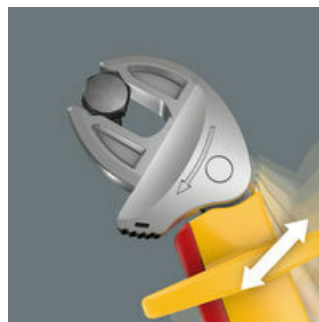

- Der verstellbare Joker 6004 VDE deckt alle metrischen und zölligen Abmessungen im jeweiligen Anwendungsbereich ab
- Stückgeprüftes Werkzeug mit isolierten Griffen für sicheres Arbeiten bis 1.000 Volt mit Abrutschschutz und Schiebefunktion für kontaktloses und sicheres Öffnen der nichtisolierten Backen
- Automatisches und stufenloses Greifen von Sechskant-Schrauben und Muttern
- Hebelmechanismus beim Greifen vermeidet Abrutschen und Beschädigungen
- Mit mechanischer Ratschenfunktion für schnelles und durchgängiges Verschrauben ohne Absetzen des Schlüssels
- Rückschwenkwinkel von nur 30° durch Ansetzen in den Eckweitenprismen im Maul

Joker 6004 VDE: Automatisch und stufenlos selbsteinstellend

Durch die automatisch stufenlos zugreifenden parallel geführten Backen deckt der Joker Maulschlüssel 6004 VDE alle Abmessungen im jeweiligen Anwendungsbereich ab. Die benötigte Größe findet der Schlüssel beim Ansetzen an der Mutter oder Schraube ohne Einstellen von selbst.

Joker 6004 VDE: Schraubenschonend

Die parallelen glatten Backen des Joker 6004 VDE ermöglichen eine Flächenpressung und können dadurch das Verrunden der Mutter bzw. des Schraubenkopfes vermeiden, was bei der Kraftübertragung über Ecken auftreten kann.

Joker 6004 VDE: Ratschenmechanik für schnelles Arbeiten

Die Ratschenfunktion im Maul sorgt für schnelles und durchgängiges Schrauben ohne Absetzen.

Joker 6004 VDE: Niedriger Rückschwenkwinkel

Über die Eckweitenprismen im Maul wird ein Rückschwenkwinkel von nur 30° ermöglicht.