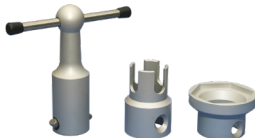

Ventilschlüssel-Satz Trio

35.510.00

CHF 239.00

Badewannen-Ventilschlüssel

35.520.00 100 mm **CHF 38.50**

35.520.01 300 mm **CHF 54.60**