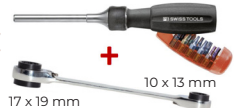

«Sackbefehl» II

TOP PREISE

35.611.00
CHF 96.00 statt CHF 129.00

Starke Marken – Starke Partner

REMS

Wera
Beitrag zur Sicherheit

KNIPEX

PFERD | VSM

Pica
Innovative Marking Tools

metabo

SUPER EGO

NR Nordride

HAZET

femi

RIDGID

brennenstuhl

STAHLWILLE

fortec

RUKO

VOGEL
GERMANY

SOLA