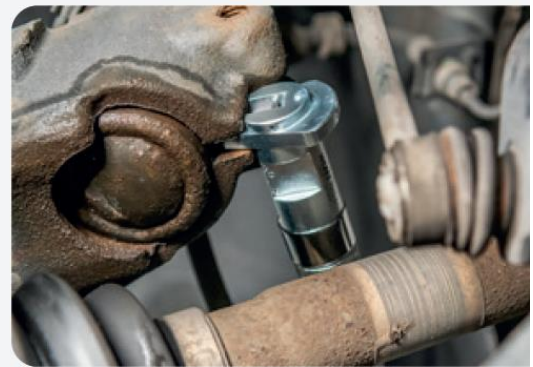

**praktische Werkzeug-Spezialitäten und auserlesene Qualitätswerkzeuge  
FÜR DIE FAHRZEUG-INSTANDSETZUNG**

**Universal Radler-  
gehäuse-Spreizer**

No. 11.057.00 **Fr. 86.20**

- Aufweiten von Federbein- und Traggelenkaufnahmen
- Einfache Handhabung: parallele Druckflächen verhindern versehentliches Abrutschen des Werkzeugs