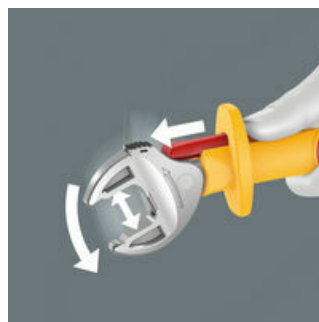

Sicheres Öffnen der Backen

Die Schiebefunktion ermöglicht das kontaktlose und sichere Öffnen der nicht-isolierten Backen.