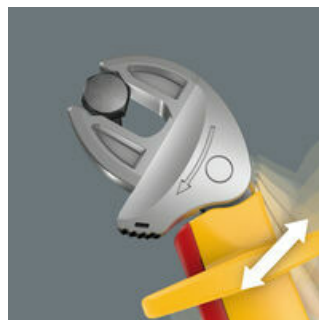

- Der verstellbare Joker 6004 VDE deckt alle metrischen und zölligen Abmessungen im jeweiligen Anwendungsbereich ab
- Stückgeprüftes Werkzeug mit isolierten Griffen für sicheres Arbeiten bis 1.000 Volt mit Abrutschschutz und Schiebefunktion für kontaktloses und sicheres Öffnen der nichtisolierten Backen
- Automatisches und stufenloses Greifen von Sechskant-Schrauben und Muttern
- Hebelmechanismus beim Greifen vermeidet Abrutschen und Beschädigungen
- Mit mechanischer Ratschenfunktion für schnelles und durchgängiges Verschrauben ohne Absetzen des Schlüssels
- Rückschwenkwinkel von nur 30° durch Ansetzen in den Eckweitenprismen im Maul

Joker 6004 VDE: Automatisch und stufenlos selbsteinstellend

Durch die automatisch stufenlos zugreifenden parallel geführten Backen deckt der Joker Maulschlüssel 6004 VDE alle Abmessungen im jeweiligen Anwendungsbereich ab. Die benötigte Größe findet der Schlüssel beim Ansetzen an der Mutter oder Schraube ohne Einstellen von selbst.

Joker 6004 VDE: Schraubenschonend

Die parallelen glatten Backen des Joker 6004 VDE ermöglichen eine Flächenpressung und können dadurch das Verrunden der Mutter bzw. des Schraubenkopfes vermeiden, was bei der Kraftübertragung über Ecken auftreten kann.

Joker 6004 VDE: Ratschenmechanik für schnelles Arbeiten

Die Ratschenfunktion im Maul sorgt für schnelles und durchgängiges Schrauben ohne Absetzen.

Joker 6004 VDE: Niedriger Rückschwenkwinkel

Über die Eckweitenprismen im Maul wird ein Rückschwenkwinkel von nur 30° ermöglicht.