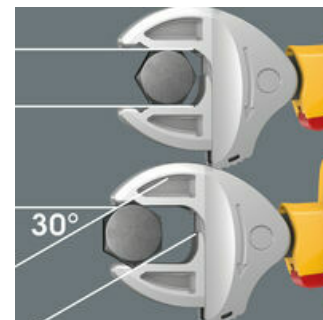

Joker 6004 VDE: Automatisch und stufenlos selbsteinstellend

Durch die automatisch stufenlos zugreifenden parallel geführten Backen deckt der Joker Maulschlüssel 6004 VDE alle Abmessungen im jeweiligen Anwendungsbereich ab. Die benötigte Größe findet der Schlüssel beim Ansetzen an der Mutter oder Schraube ohne Einstellen von selbst.

Joker 6004 VDE: Schraubenschonend

Die parallelen glatten Backen des Joker 6004 VDE ermöglichen eine Flächenpressung und können dadurch das Verrunden der Mutter bzw. des Schraubenkopfes vermeiden, was bei der Kraftübertragung über Ecken auftreten kann.

Joker 6004 VDE: Ratschenmechanik für schnelles Arbeiten

Die Ratschenfunktion im Maul sorgt für schnelles und durchgängiges Schrauben ohne Absetzen.

Joker 6004 VDE: Niedriger Rückschwenkwinkel

Über die Eckweitenprismen im Maul wird ein Rückschwenkwinkel von nur 30° ermöglicht.