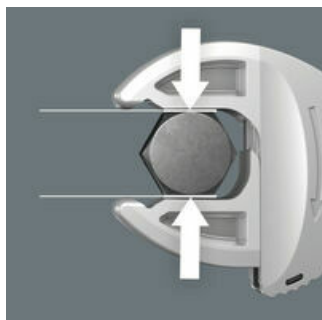

- Der verstellbare Joker 6004 VDE deckt alle metrischen und zölligen Abmessungen im jeweiligen Anwendungsbereich ab
- Stückgeprüftes Werkzeug mit isolierten Griffen für sicheres Arbeiten bis 1.000 Volt mit Abrutschschutz und Schiebefunktion für kontaktloses und sicheres Öffnen der nichtisolierten Backen
- Automatisches und stufenloses Greifen von Sechskant-Schrauben und Muttern
- Hebelmechanismus beim Greifen vermeidet Abrutschen und Beschädigungen
- Mit mechanischer Ratschenfunktion für schnelles und durchgängiges Verschrauben ohne Absetzen des Schlüssels
- Rückschwenkwinkel von nur 30° durch Ansetzen in den Eckweitenprismen im Maul

Sicheres Öffnen der Backen

Die Schiebefunktion ermöglicht das kontaktlose und sichere Öffnen der nicht-isolierten Backen.

Abrutschschutz

Der Abrutschschutz am vorderen Griffende sorgt für einen sicheren Halt und verhindert versehentliches Abrutschen der Hand nach vorn.

Joker 6004 VDE: Automatisch und stufenlos selbsteinstellend

Durch die automatisch stufenlos zugreifenden parallel geführten Backen deckt der Joker Maulschlüssel 6004 VDE alle Abmessungen im jeweiligen Anwendungsbereich ab. Die benötigte Größe findet der Schlüssel beim Ansetzen an der Mutter oder Schraube ohne Einstellen von selbst.

Joker 6004 VDE: Schraubenschonend

Die parallelen glatten Backen des Joker 6004 VDE ermöglichen eine Flächenpressung und können dadurch das Verrunden der Mutter bzw. des Schraubenkopfes vermeiden, was bei der Kraftübertragung über Ecken auftreten kann.